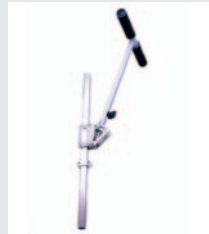

Thomy-Walker Gr. 2

Gesamthöhe	105 – 140 cm
Gesamtbreite	65 – 84 cm
Länge	93 – 110 cm
Gewicht	ab 18,8 kg
Belastbarkeit	80 kg
Körpergrösse	140 bis 180 cm

Thomy-Walker

Die aktive Geh- und Stehhilfe

- > schmale Konstruktion
- > achsengerechte Gelenkbelastung
- > umfangreiches Zubehör wie z.B. Kopfstützen, Tisch, Handgriffe, Steuerung usw.
- > so wenig Unterstützung wie möglich, damit das Kind so viel wie möglich selbst arbeitet
- > Händefreiheit
- > selbstbestimmte Mobilität
- > einfach in der Anwendung
- > tolle Fortbewegungsmöglichkeit für das Kind
- > Korrektur und Unterstützung der Bewegung durch individuell angepasstes Schienensystem

» Seine Bein-, Po- und Hüftmuskeln sind schon viel stärker geworden. «

Zubehör Beispiele:

Schiebestange

Laufhilfestange

Handgriff mit Aufnahme

Fussführungen

sportho gmbh
swiss made · bellwald

Hauptsitz